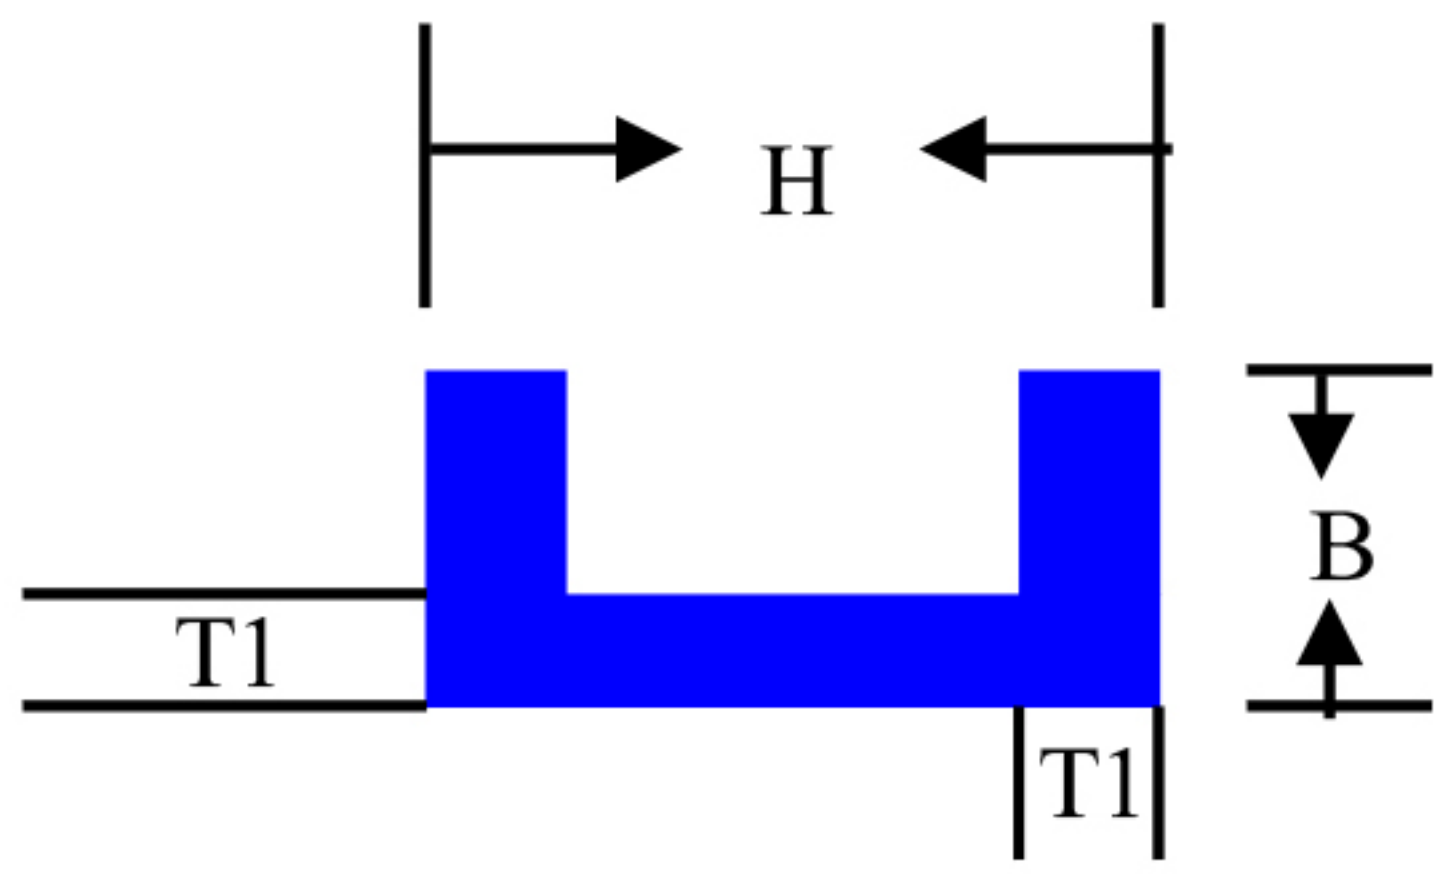

เหล็กรางบาง (พับ)

LIGHT GAGE CHANNELS

กว้าง	x	สูง	x	หนา	x	ยาว	น้ำหนัก
H		B		T1			KG
50	x	25	x	2	mm.	x 6 m	9
60	x	30	x	2.3	mm.	x 6 m	12
75	x	38	x	1.6	mm.	x 6 m	11
75	x	38	x	2	mm.	x 6 m	13.8
75	x	38	x	3	mm.	x 6 m	20
75	x	38	x	4.5	mm.	x 6 m	30
75	x	38	x	6	mm.	x 6 m	40
100	x	50	x	2.3	mm.	x 6 m	20.8
100	x	50	x	3.2	mm.	x 6 m	28.5
100	x	50	x	4.5	mm.	x 6 m	40.5
100	x	50	x	6	mm.	x 6 m	53
125	x	50	x	3.2	mm.	x 6 m	33
125	x	50	x	4.5	mm.	x 6 m	46.5
125	x	50	x	6	mm.	x 6 m	60
150	x	50	x	3.2	mm.	x 6 m	36
150	x	50	x	4.5	mm.	x 6 m	50
150	x	50	x	6	mm.	x 6 m	67
150	x	75	x	3.2	mm.	x 6 m	44
150	x	75	x	4.5	mm.	x 6 m	60.6
150	x	75	x	6	mm.	x 6 m	79.2
200	x	50	x	4.5	mm.	x 6 m	60.6
200	x	50	x	6	mm.	x 6 m	81
200	x	100	x	4.5	mm.	x 6 m	83
200	x	100	x	6	mm.	x 6 m	109
250	x	50	x	6	mm.	x 6 m	95
300	x	50	x	4.5	mm.	x 6 m	83
300	x	50	x	6	mm.	x 6 m	110