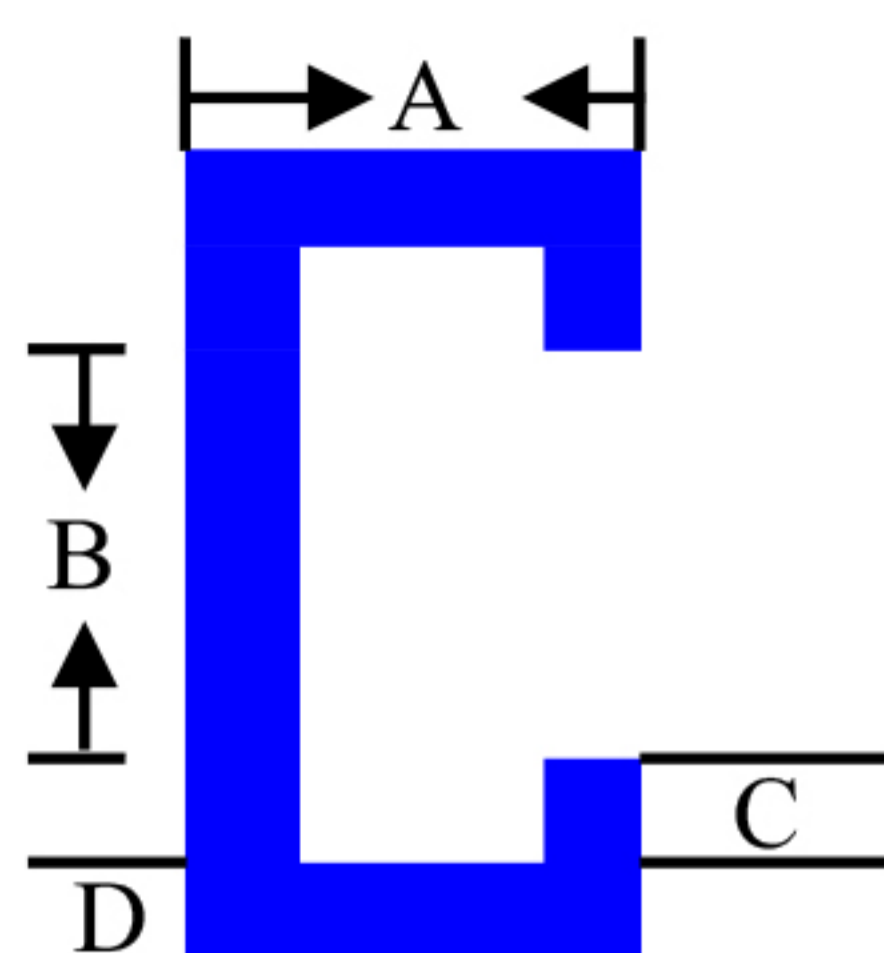

## เหล็กตัว C

### LIGHT GAGE STEEL LIP CHANNELS

กว้าง	สูง	เขี้ยว	หนา	ยาว	น้ำหนัก					
x	x	x	x	x	KG.					
60	x	30	x	10	x	1.6 mm.	x	6	m	9.8
60	x	30	x	10	x	2 mm.	x	6	m	11.9
60	x	30	x	10	x	2.3 mm.	x	6	m	13.5
75	x	45	x	15	x	1.6 mm.	x	6	m	13.9
75	x	45	x	15	x	2 mm.	x	6	m	17
75	x	45	x	15	x	2.3 mm.	x	6	m	19.5
75	x	45	x	15	x	3 mm.	x	6	m	25.7
75	x	45	x	15	x	3.2 mm.	x	6	m	27.8
100	x	50	x	20	x	1.6 mm.	x	6	m	17.2
100	x	50	x	20	x	2 mm.	x	6	m	21.3
100	x	50	x	20	x	2.3 mm.	x	6	m	24.3
100	x	50	x	20	x	2.5 mm.	x	6	m	25.8
100	x	50	x	20	x	2.8 mm.	x	6	m	29.2
100	x	50	x	20	x	3 mm.	x	6	m	31
100	x	50	x	20	x	3.2 mm.	x	6	m	33
120	x	60	x	20	x	2.3 mm.	x	6	m	28.6
120	x	60	x	20	x	3.2 mm.	x	6	m	39
125	x	50	x	20	x	2 mm.	x	6	m	23
125	x	50	x	20	x	2.3 mm.	x	6	m	27
125	x	50	x	20	x	2.5 mm.	x	6	m	28.7
125	x	50	x	20	x	3 mm.	x	6	m	34.5
125	x	50	x	20	x	3.2 mm.	x	6	m	36.7
150	x	50	x	20	x	2 mm.	x	6	m	25.9
150	x	50	x	20	x	2.3 mm.	x	6	m	29.7
150	x	50	x	20	x	2.5 mm.	x	6	m	32
150	x	50	x	20	x	3 mm.	x	6	m	38
150	x	50	x	20	x	3.2 mm.	x	6	m	40.5

กว้าง	สูง	เขี้ยว	หนา	ยาว	น้ำหนัก					
x	x	x	x	x	KG.					
150	x	65	x	20	x	2.3 mm.	x	6	m	32
150	x	65	x	20	x	3.2 mm.	x	6	m	45
150	x	75	x	20	x	3.2 mm.	x	6	m	48
150	x	75	x	20	x	4 mm.	x	6	m	59
150	x	75	x	25	x	3.2 mm.	x	6	m	49.6
150	x	75	x	20	x	4 mm.	x	6	m	61
150	x	75	x	20	x	4.5 mm.	x	6	m	67.8
200	x	75	x	20	x	3 mm.	x	6	m	52.2
200	x	75	x	20	x	3.2 mm.	x	6	m	55.6
200	x	75	x	20	x	4 mm.	x	6	m	68.6
200	x	75	x	20	x	4.5 mm.	x	6	m	76.2
200	x	75	x	25	x	3.2 mm.	x	6	m	57
200	x	75	x	25	x	4 mm.	x	6	m	70
200	x	75	x	25	x	4.5 mm.	x	6	m	78.6